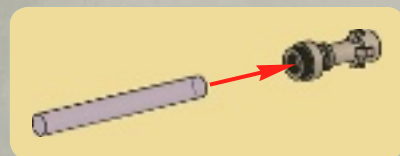

AVERTISSEMENT : RISQUE D'ÉTOUFFEMENT.
Le jouet contient des petites pièces ainsi qu'une petite boule.
Il ne convient pas aux enfants de moins de 3 ans.

ADVERTENCIA: PELIGRO DE ASFIXIA.
Juguete que contiene partes pequeñas y una pelota pequeña.
No recomendado para niños menores de 3 años.