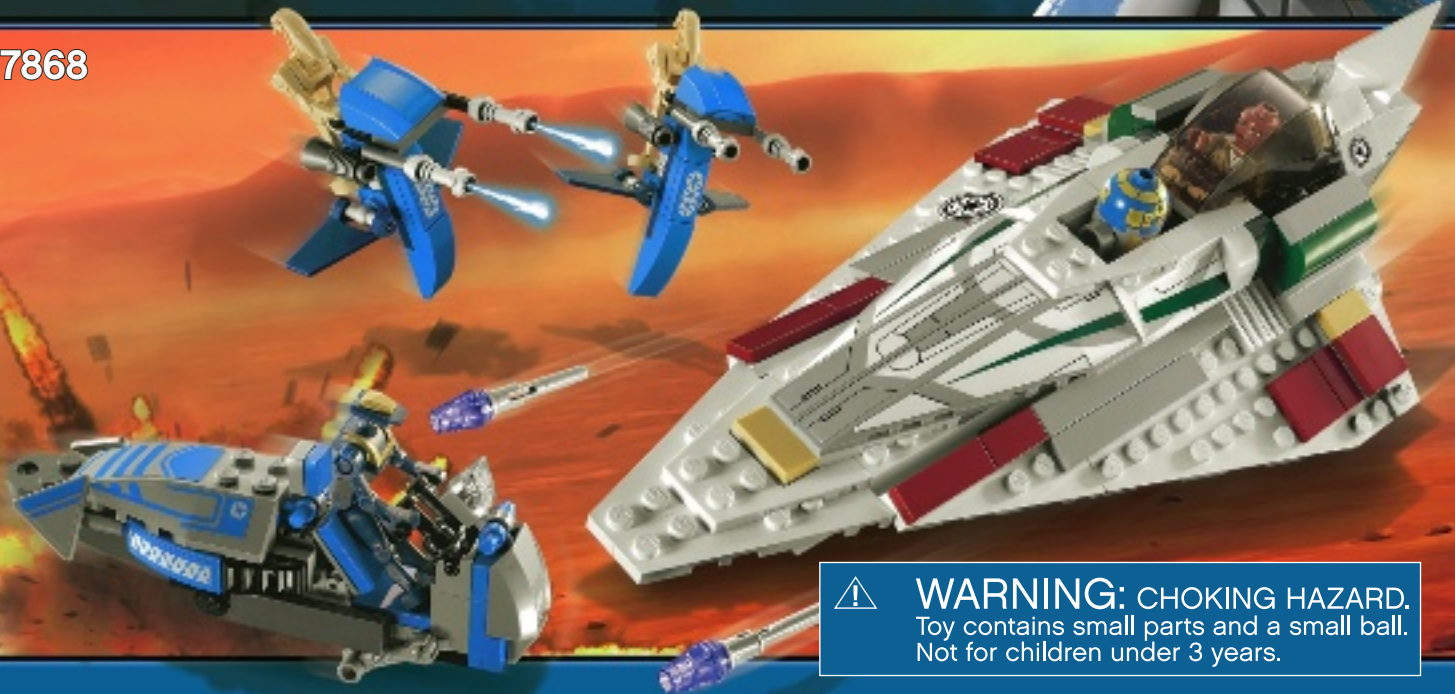

STAR WARS™

7868

WARNING: CHOKING HAZARD.
Toy contains small parts and a small ball.
Not for children under 3 years.

1

2

AVERTISSEMENT : RISQUE D'ÉTOUFFEMENT.
Le jouet contient des petites pièces ainsi qu'une petite boule.
Il ne convient pas aux enfants de moins de 3 ans.