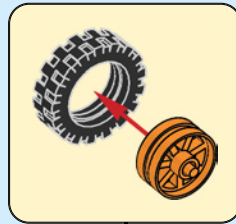

6392520

Flywheel
Schwungrad
Roue à rétrofriction
Ruota CARICA e VAI
Rueda de inercia
Roda de Inércia
Lendkerék
Spararats
特技飞轮

1

2

3

4

5

Flywheel
Schwungrad
Roue à rétrofriction
Ruota CARICA e VAI
Rueda de inercia
Roda de Inércia
Lendkerék
Spararats
特技飞轮